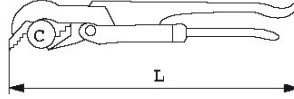

Niet-contractuele foto's en teksten. Niet op de openbare weg gooien. Document gegenereerd op 2024-05-01 14:58:12

**BESCHRIJVING**

Pijptang zweeds model 45 graden

Speciaal geschikt voor gepolijste oppervlakken. Zwanenhalsvorm, slipvast, klemvast, veilige klemming ter bescherming van de chromen fittingen. De 45° gekantelde kop en taps toelopende kaken maken het gemakkelijk te gebruiken op moeilijk bereikbare plaatsen.

Handelsreferentie	L (mm)	Gewicht (g)	C (mm)	C "	L"	Garantie
634-10	235	350	22	1/2	10	O
634-21	535	2450	69	2	21	O
634-16	410	1350	46	1"1/2	16	O
634-12	320	750	35	1	12	O

Toegepaste garantie**O | Garantie SAM TOOL**