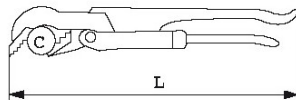

## Pijptang zweeds model 45 graden

Speciaal geschikt voor gepolijste oppervlakken. Zwanenhalsvorm, slipvast, klemvast, veilige klemming ter bescherming van de chromen fittingen. De 45° gekantelde kop en taps toelopende kaken maken het gemakkelijk te gebruiken op moeilijk bereikbare plaatsen.

Omschrijving	PIJPENTANG ZWEEDS MODEL 45° 10"
Handelsreferentie	634-10
L (mm)	235
Gewicht (g)	350
C (mm)	22
C "	1/2
L "	10
Garantie	O

**Toegepaste garantie****O | Garantie SAM TOOL**

Garantie zonder tijdsbeperking op de tools, bij gebruik in normale omstandigheden.