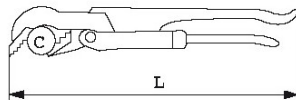

Omschrijving	PIJPENTANG ZWEEDS MODEL 45° 12"
Handelsreferentie	634-12
L (mm)	320
Gewicht (g)	750
C (mm)	35
C "	1
L "	12
Garantie	O

**Toegepaste garantie****O | Garantie SAM TOOL**

Garantie zonder tijdsbeperking op de tools, bij gebruik in normale omstandigheden.