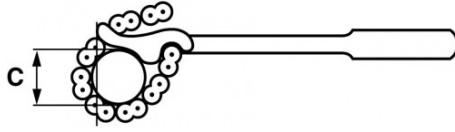

Handelsreferentie	L (mm)	Gewicht (g)	C (mm)	C "	L"	Garantie
638-12	300	700	120	4"	12	O
638-15	300	890	170	6"	12	O

Toegepaste garantie

O | Garantie SAM TOOL

Garantie zonder tijdsbeperking op de tools, bij gebruik in normale omstandigheden.

[>> Meer info](#)

SAM Outillage

10 rue Camille de Rochetaillée
42000 Saint-Etienne - France

RCS Saint-Etienne B 338 002 231 | SAS au capital de 8 189 583 €

<https://www.sam-outillage.nl/>

Niet-contractuele foto's en teksten. Niet op de openbare weg gooien. Document gegenereerd op 2024-05-02 03:57:53