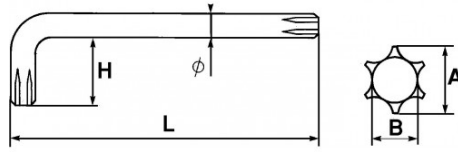

**BESCHRIJVING****Inbussleutels lang gebogen Torx**

Uitvoering: gebruieneerd.

**NORMEN / RICHTLIJNEN**

NF EN ISO 10664

**SPECIFIEKE GEGEVENS****SAM Outillage**

10 rue Camille de Rochetaillée  
42000 Saint-Etienne - France

| Handelsreferentie | L (mm) | Gewicht (g) | H (mm) | A (mm) | Diameter (mm) | Matrijs | B (mm) | Garantie |
|-------------------|--------|-------------|--------|--------|---------------|---------|--------|----------|
| 66-10L            | 90     | 6           | 17     | 2.5    | 3.8           | T10     | 1.9    | O        |
| 66-25L            | 105    | 12          | 20     | 4.3    | 4.5           | T25     | 3.1    | O        |
| 66-20L            | 99     | 9           | 19     | 3.8    | 3.8           | T20     | 2.7    | O        |
| 66-27L            | 110    | 17          | 21     | 4.9    | 5             | T27     | 3.5    | O        |
| 66-30L            | 119    | 22          | 24     | 5.4    | 5.5           | T30     | 3.9    | O        |
| 66-40L            | 130    | 30          | 26     | 6.4    | 6.5           | T40     | 4.6    | O        |
| 66-15L            | 94     | 7           | 18     | 3.4    | 3.8           | T15     | 2.3    | O        |
| 66-45L            | 138    | 38          | 29     | 7.5    | 7.5           | T45     | 5.4    | O        |
| 66-50L            | 157    | 50          | 32     | 8.5    | 8.5           | T50     | 6.2    | O        |
| 66-55L            | 176    | 150         | 35     | 11.2   | 11.5          | T55     | 8.1    | O        |