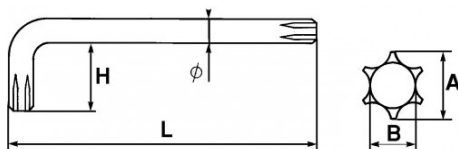

Niet-contractuele foto's en teksten. Niet op de openbare weg gooien. Document gegenereerd op 2024-05-03 04:41:45

Omschrijving	MANNELIJKE SLEUTEL LANG GEBOGEN TORX T30
Handelsreferentie	66-30L
L (mm)	119
Gewicht (g)	22
H (mm)	24
A (mm)	5.4
Diameter (mm)	5.5
Matrijs	T30
B (mm)	3.9
Garantie	O