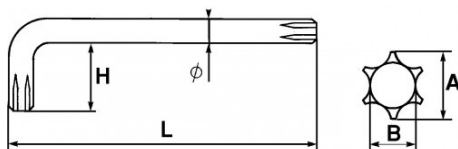

| | |
|-------------------|------------------------------------|
| Omschrijving | MANNELIJKE SLEUTEL GEBOGEN TORX T8 |
| Handelsreferentie | 66-8 |
| L (mm) | 53 |
| Gewicht (g) | 4 |
| H (mm) | 13 |
| A (mm) | 2.3 |
| Diameter (mm) | 3.6 |
| Matrijs | T8 |
| B (mm) | 1.6 |
| Garantie | O |