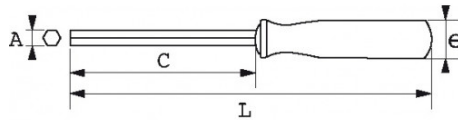

Niet-contractuele foto's en teksten. Niet op de openbare weg gooien. Document gegenereerd op 2024-05-06 21:49:52

BESCHRIJVING

Inbussleutel recht met handvat S1

Matrijs 6-kant in mm. Ergonomisch handvat bi-materiaal. Gebruineerd blad. Snelle plaatsbepaling van de matrijs 6-kant dankzij de zwarte kleur op het handvat.

Niet-contractuele foto's en teksten. Niet op de openbare weg gooien. Document gegenereerd op 2024-05-06 21:49:52

SPECIFIEKE GEGEVENS

Handelsreferentie	L (mm)	Gewicht (g)	C (mm)	e (mm)	A (mm)	Garantie
67-10A	279.5	220	150	34	10	O
67-3A	181.6	30	100	20	3	O
67-9A	279.5	190	150	34	9	O
67-8A	272.8	160	150	32	8	O
67-2,5A	131.6	30	50	20	2.5	O
67-4A	212.6	70	100	29	4	O
67-5A	212.6	80	100	29	5	O
67-2A	131.6	25	50	20	2	O
67-1,5A	131.6	20	50	20	1.5	O
67-7A	272.8	120	150	32	7	O
67-6A	272.8	120	150	32	6	O