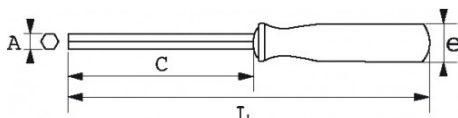

Niet-contractuele foto's en teksten. Niet op de openbare weg gooien. Document gegenereerd op 2024-05-06 19:53:27

BESCHRIJVING

Inbussleutel recht met handvat S1

Matrijs 6-kant in mm. Ergonomisch handvat bi-materiaal. Gebruineerd blad. Snelle plaatsbepaling van de matrijs 6-kant dankzij de zwarte kleur op het handvat.

Niet-contractuele foto's en teksten. Niet op de openbare weg gooien. Document gegenereerd op 2024-05-06 19:53:27

SPECIFIEKE GEGEVENS

Omschrijving	MANNELIJKE SLEUTEL MET HANDVAT BI-MATERIAAL RECHT 1,5 MM
Handelsreferentie	67-1,5A
L (mm)	131.6
Gewicht (g)	20
C (mm)	50
e (mm)	20
A (mm)	1.5
Garantie	O