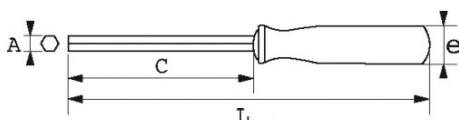

**SPECIFIEKE GEGEVENS**

Omschrijving	MANNELIJKE SLEUTEL MET HANDVAT BI-MATERIAAL RECHT 6 MM
Handelsreferentie	67-6A
L (mm)	272.8
Gewicht (g)	120
C (mm)	150
e (mm)	32
A (mm)	6
Garantie	O

**Toegepaste garantie**