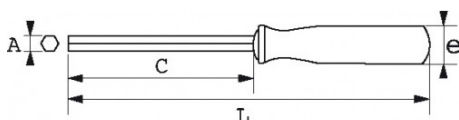

**SPECIFIEKE GEGEVENS**

Omschrijving	MANNELIJKE SLEUTEL MET HANDVAT BI-MATERIAAL RECHT 8 MM
Handelsreferentie	67-8A
L (mm)	272.8
Gewicht (g)	160
C (mm)	150
e (mm)	32
A (mm)	8
Garantie	O

**Toegepaste garantie**