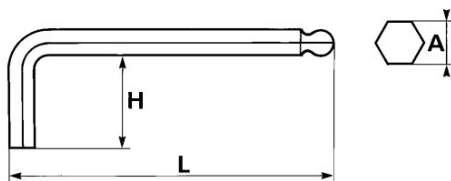

<https://www.sam-outillage.nl/>

BESCHRIJVING

Inbussleutel mannelijk 6-kant met sferisch kop in mm

Staal met chroom-vanadium. Voor inbusschroeven 6-kant. Goede grip en krachtig. Uitvoering: gebruineerde romp.

NORMEN / RICHTLIJNEN

NF ISO 2936, ISO 2936

SPECIFIEKE GEGEVENS

SAM Outillage

10 rue Camille de Rochetaillée
42000 Saint-Etienne - France

RCS Saint-Etienne B 338 002 231 | SAS au capital de 8 189 583 €

<https://www.sam-outillage.nl/>

Niet-contractuele foto's en teksten. Niet op de openbare weg gooien. Document gegenereerd op 2024-04-30 13:32:25

Omschrijving	MANNELIJKE SLEUTEL 6-KANT MET SFERISCHE KOP 3 MM
Handelsreferentie	67-A-3
L (mm)	93
Gewicht (g)	7
H (mm)	20
A (mm)	3
Garantie	O