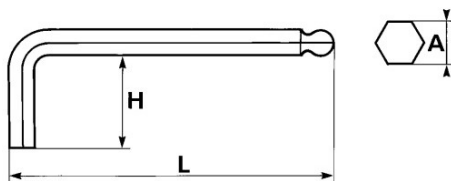

<https://www.sam-outillage.nl/>

Niet-contractuele foto's en teksten. Niet op de openbare weg gooien. Document gegenereerd op 2024-04-30 16:39:25

BESCHRIJVING

Inbussleutel mannelijk 6-kant met sferisch kop in mm

Staal met chroom-vanadium. Voor inbusschroeven 6-kant. Goede grip en krachtig. Uitvoering: gebruineerde romp.

NORMEN / RICHTLIJNEN

NF ISO 2936, ISO 2936

SPECIFIEKE GEGEVENS

SAM Outillage

10 rue Camille de Rochetaillée
42000 Saint-Etienne - France

Omschrijving	MANNELIJKE SLEUTEL 6-KANT MET SFERISCHE KOP 5 MM
Handelsreferentie	67-A-5
L (mm)	125
Gewicht (g)	26
H (mm)	28
A (mm)	5
Garantie	O

Toegepaste garantie

O | Garantie SAM TOOL

Garantie zonder tijdsbeperking op de tools, bij gebruik in normale omstandigheden.