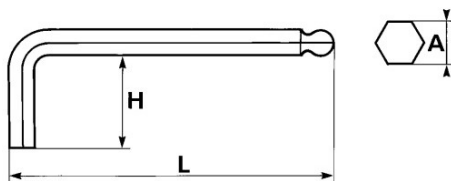

<https://www.sam-outillage.nl/>

BESCHRIJVING

Inbussleutel mannelijk 6-kant met sferisch kop in mm

Staal met chroom-vanadium. Voor inbusschroeven 6-kant. Goede grip en krachtig. Uitvoering: gebruineerde romp.

NORMEN / RICHTLIJNEN

NF ISO 2936, ISO 2936

SPECIFIEKE GEGEVENS

SAM Outillage

10 rue Camille de Rochetaillée
42000 Saint-Etienne - France

RCS Saint-Etienne B 338 002 231 | SAS au capital de 8 189 583 €

<https://www.sam-outillage.nl/>

Niet-contractuele foto's en teksten. Niet op de openbare weg gooien. Document gegenereerd op 2024-04-30 15:20:40

Omschrijving	MANNELIJKE SLEUTEL 6-KANT MET SFERISCHE KOP 8 MM
Handelsreferentie	67-A-8
L (mm)	158
Gewicht (g)	88
H (mm)	36
A (mm)	8
Garantie	O