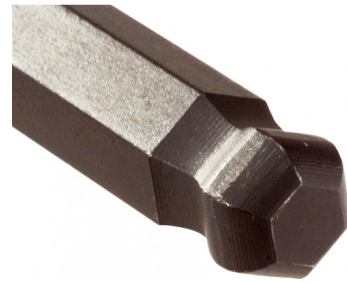

Rek met 9 6-kantibusseleutels met bolvormige kop, in mm

67-AR9A

SAM Outillage

10 rue Camille de Rochetaillée
42000 Saint-Etienne - France

RCS Saint-Etienne B 338 002 231 | SAS au capital de 8 189 583 €

<https://www.sam-outillage.nl/>

Niet-contractuele foto's en teksten. Niet op de openbare weg gooien. Document gegenereerd op 2024-04-24 09:52:18

**BESCHRIJVING****Rek met 9 6-kantinbussleutels met bolvormige kop, in mm**

Houder bi-materiaal. Gebruineerde afwerking. **BEREIKBAARHEID EN GEBRUIKSGEMAK**: sferische bittens die het mogelijk maken om de schroef te benaderen vanuit een hoek tot 30°.

SPECIFIEKE GEGEVENS

Omschrijving	HOUDER 9 LANGE MAN SLEUT 6-KANT MET SFER KOP 1,5 TOT 10 MM
Handelsreferentie	67-AR9A
Gewicht (g)	400
Samenstelling	Rek
Omhuysel	9
Aantal stuks	
Garantie	O Garantie SAM TOOL