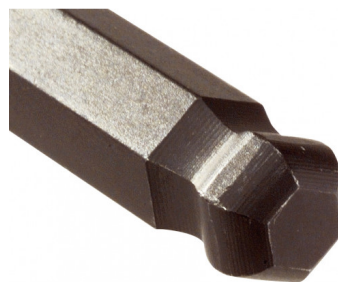

Rek met 9 6-kantibusseleutels met bolvormige kop, in mm

67-AR9AL

SAM Outillage

10 rue Camille de Rochetaillée
42000 Saint-Etienne - France

RCS Saint-Etienne B 338 002 231 | SAS au capital de 8 189 583 €

<https://www.sam-outillage.nl/>

Niet-contractuele foto's en teksten. Niet op de openbare weg gooien. Document gegenereerd op 2024-05-01 23:36:50

BESCHRIJVING

Rek met 9 6-kantinbus sleutels met bolvormige kop, in mm

Set van 9 mannelijke sleutels extralang, ideaal voor plaatsen met beperkte toegang. Houder bi-materiaal. Sleutels, gebruineerde afwerking. TOEGANKELIJKHEID en GEBRUIKSGEMAK: Sferische bidden die het mogelijk maken om de schroef te benaderen vanuit een hoek tot 30°. Samenstelling: 1,5 - 2 - 2,5 - 3 - 4 - 5 - 6 - 8 - 10 mm.

SPECIFIEKE GEGEVENS

Omschrijving	SET VAN 9 MANNELIJKE SLEUTELS EXTRALANG
Handelsreferentie	67-AR9AL
Gewicht (g)	460
Samenstelling	Rek
Omhuysel	9
Aantal stuks	
Garantie	O Garantie SAM TOOL

Toegepaste garantie