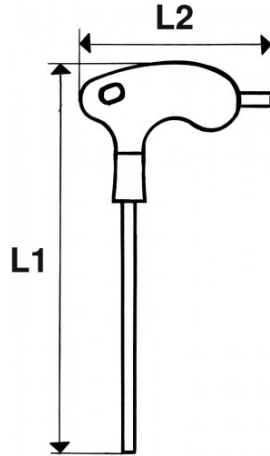

**SPECIFIEKE GEGEVENS**

Omschrijving	MAN SLEUTEL 6-KT SFER KOP L-HANDVAT 4 MM MET INOX CLIP FME
Handelsreferentie	67-PT4-FME
Gewicht (g)	46
A (mm)	4
L1 (mm)	150
L2 (mm)	79
l1 (mm)	97
l2 (mm)	15
Garantie	0