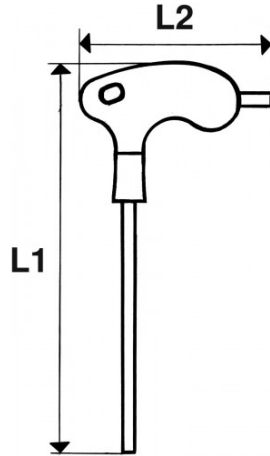

<https://www.sam-outillage.nl/>

Niet-contractuele foto's en teksten. Niet op de openbare weg gooien. Document gegenereerd op 2024-04-29 13:48:38

BESCHRIJVING

T-steutel 6-kant mannelijk met bolvormige kop met clip

NORMEN / RICHTLIJNEN

NF ISO 2936, ISO 2936

SAM Outillage

10 rue Camille de Rochetaillée
42000 Saint-Etienne - France

RCS Saint-Etienne B 338 002 231 | SAS au capital de 8 189 583 €

<https://www.sam-outillage.nl/>

Niet-contractuele foto's en teksten. Niet op de openbare weg gooien. Document gegenereerd op 2024-04-29 13:48:38

SPECIFIEKE GEGEVENS

Omschrijving	MAN SLEUTEL 6-KT SFER KOP L-HANDVAT 5 MM MET INOX CLIP FME
Handelsreferentie	67-PT5-FME
Gewicht (g)	57
A (mm)	5
L1 (mm)	150
L2 (mm)	79
l1 (mm)	100
l2 (mm)	15
Garantie	0