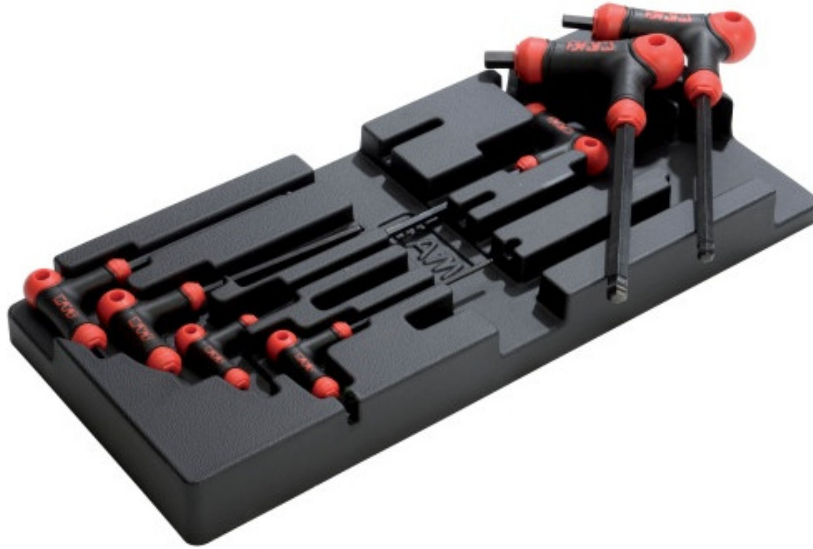

BESCHRIJVING

Inbussleutel module met T-greep 7 delig

2-2,5-3-4-5-6-8-10 mm in MOD27.

NORMEN / RICHTLIJNEN

NF ISO 2936, ISO 2936

SAM Outillage

10 rue Camille de Rochetaillée
42000 Saint-Etienne - France

RCS Saint-Etienne B 338 002 231 | SAS au capital de 8 189 583 €

<https://www.sam-outillage.nl/>

Niet-contractuele foto's en teksten. Niet op de openbare weg gooien. Document gegenereerd op 2024-05-05 17:18:00