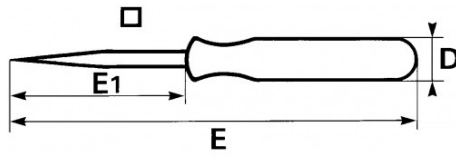

BESCHRIJVING

Drevel vierkant

Vierkant blad van staal met chroom-vanadium. Voor uitboren, afkanten, afbramen enz. Uitvoering: gechromeerd. Handvat van celluloseacetaat.

SPECIFIEKE GEGEVENS

SAM Outillage

10 rue Camille de Rochetaillée
42000 Saint-Etienne - France

Omschrijving	VIERKANTE PUNT
Handelsreferentie	670-1
E (mm)	205
Gewicht (g)	50
D (mm)	21
Vierkant (mm)	6
E1 (mm)	100
Garantie	O Garantie SAM TOOL

Toegepaste garantie

O | Garantie SAM TOOL

Garantie zonder tijdsbeperking op de tools, bij gebruik in normale omstandigheden.