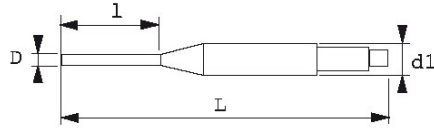

Handelsreferentie	L (mm)	Gewicht (g)	l (mm)	d (mm)	d1 (mm)	Garantie
7-25A	170	45	55	2.4	8	O
7-100A	170	115	70	9.9	12	O
7-90A	170	110	70	8.9	12	O
7-35A	170	48	55	3.4	8	O
7-80A	170	105	60	7.9	12	O
7-70A	170	100	60	6.9	12	O
7-50A	170	87	60	4.9	12	O
7-60A	170	94	60	5.9	12	O

Toegepaste garantie

O | Garantie SAM TOOL

Garantie zonder tijdsbeperking op de tools, bij gebruik in normale omstandigheden.

[>> Meer info](#)

SAM Outillage

10 rue Camille de Rochetaillée
42000 Saint-Etienne - France

RCS Saint-Etienne B 338 002 231 | SAS au capital de 8 189 583 €

<https://www.sam-outillage.nl/>

Niet-contractuele foto's en teksten. Niet op de openbare weg gooien. Document gegenereerd op 2024-04-20 05:23:28