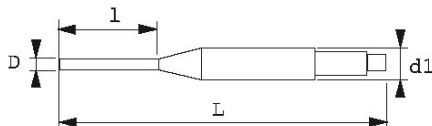

BESCHRIJVING

Pendrijver lang

Lang blad. Achthoekig romp, staaf met hoge weerstand. Gefosfateerde afwerking: geen risico op splinters.

NORMEN / RICHTLIJNEN

NF E71-211

SPECIFIEKE GEGEVENS

SAM Outillage

10 rue Camille de Rochetaillée
42000 Saint-Etienne - France

| | |
|-------------------|------------------------|
| Omschrijving | PENDRIJVER LANG 9,9 MM |
| Handelsreferentie | 7-100A |
| L (mm) | 170 |
| Gewicht (g) | 115 |
| l (mm) | 70 |
| d (mm) | 9.9 |
| d1 (mm) | 12 |
| Garantie | O |