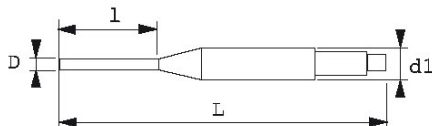

Pendrijver lang

Lang blad. Achthoekig romp, staaf met hoge weerstand. Gefosfateerde afwerking: geen risico op splinters.

NORMEN / RICHTLIJNEN

NF E71-211

SPECIFIEKE GEGEVENS

SAM Outillage

10 rue Camille de Rochetaillée
42000 Saint-Etienne - France

Omschrijving	PENDRIJVER LANG 2,4 MM
Handelsreferentie	7-25A
L (mm)	170
Gewicht (g)	45
l (mm)	55
d (mm)	2.4
d1 (mm)	8
Garantie	O

Toegepaste garantie

O | Garantie SAM TOOL

Garantie zonder tijdsbeperking op de tools, bij gebruik in normale omstandigheden.