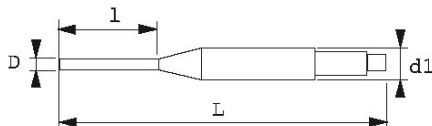

Pendrijver lang

Lang blad. Achthoekig romp, staaf met hoge weerstand. Gefosfateerde afwerking: geen risico op splinters.

NORMEN / RICHTLIJNEN

NF E71-211

SPECIFIEKE GEGEVENS

SAM Outillage

10 rue Camille de Rochetaillée
42000 Saint-Etienne - France

Omschrijving	PENDRIJVER LANG 3,4 MM
Handelsreferentie	7-35A
L (mm)	170
Gewicht (g)	48
l (mm)	55
d (mm)	3.4
d1 (mm)	8
Garantie	O

Toegepaste garantie

O | Garantie SAM TOOL

Garantie zonder tijdsbeperking op de tools, bij gebruik in normale omstandigheden.