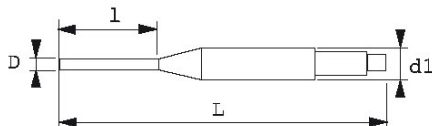

Pendrijver lang

Lang blad. Achthoekig romp, staaf met hoge weerstand. Gefosfateerde afwerking: geen risico op splinters.

NORMEN / RICHTLIJNEN

NF E71-211

SPECIFIEKE GEGEVENS

SAM Outillage

10 rue Camille de Rochetaillée
42000 Saint-Etienne - France

Omschrijving	PENDRIJVER LANG 4,9 MM
Handelsreferentie	7-50A
L (mm)	170
Gewicht (g)	87
l (mm)	60
d (mm)	4.9
d1 (mm)	12
Garantie	O

Toegepaste garantie

O | Garantie SAM TOOL

Garantie zonder tijdsbeperking op de tools, bij gebruik in normale omstandigheden.