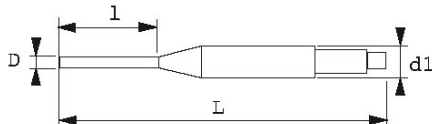

Pendrijver lang

Lang blad. Achthoekig romp, staaf met hoge weerstand. Gefosfateerde afwerking: geen risico op splinters.

NORMEN / RICHTLIJNEN

NF E71-211

SPECIFIEKE GEGEVENS

SAM Outillage

10 rue Camille de Rochetaillée
42000 Saint-Etienne - France

Omschrijving	PENDRIJVER LANG 6,9 MM
Handelsreferentie	7-70A
L (mm)	170
Gewicht (g)	100
l (mm)	60
d (mm)	6.9
d1 (mm)	12
Garantie	O

Toegepaste garantie

O | Garantie SAM TOOL

Garantie zonder tijdsbeperking op de tools, bij gebruik in normale omstandigheden.