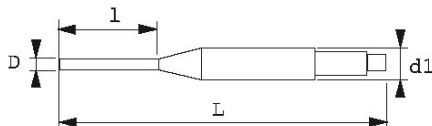

Pendrijver lang

Lang blad. Achthoekig romp, staaf met hoge weerstand. Gefosfateerde afwerking: geen risico op splinters.

NORMEN / RICHTLIJNEN

NF E71-211

SPECIFIEKE GEGEVENS

SAM Outillage

10 rue Camille de Rochetaillée
42000 Saint-Etienne - France

Omschrijving	PENDRIJVER LANG 7,9 MM
Handelsreferentie	7-80A
L (mm)	170
Gewicht (g)	105
l (mm)	60
d (mm)	7.9
d1 (mm)	12
Garantie	O

Toegepaste garantie

O | Garantie SAM TOOL

Garantie zonder tijdsbeperking op de tools, bij gebruik in normale omstandigheden.