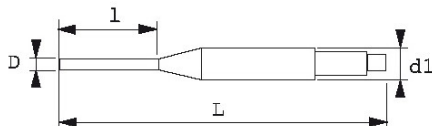

BESCHRIJVING

Pendrijver lang

Lang blad. Achthoekig romp, staaf met hoge weerstand. Gefosfateerde afwerking: geen risico op splinters.

NORMEN / RICHTLIJNEN

NF E71-211

SPECIFIEKE GEGEVENS

SAM Outillage

10 rue Camille de Rochetaillée
42000 Saint-Etienne - France

Omschrijving	PENDRIJVER LANG 8,9 MM
Handelsreferentie	7-90A
L (mm)	170
Gewicht (g)	110
l (mm)	70
d (mm)	8.9
d1 (mm)	12
Garantie	O

Toegepaste garantie

O | Garantie SAM TOOL

Garantie zonder tijdsbeperking op de tools, bij gebruik in normale omstandigheden.