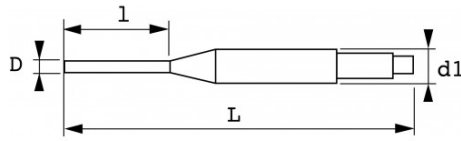

BESCHRIJVING

Pendrijver kort

Kort blad. Achthoekig romp, staaf met hoge weerstand. Gefosfateerde afwerking: geen risico op splinters.

NORMEN / RICHTLIJNEN

NF E71-211, DIN 6450C

SPECIFIEKE GEGEVENS

SAM Outillage

Handelsreferentie	L (mm)	Gewicht (g)	l (mm)	d (mm)	d1 (mm)	Garantie
7-C99A	155	121	47	9.9	12	O
7-C34A	126	41	24	3.4	8	O
7-C89A	152	100	46	8.9	12	O
7-C79A	150	108	45	7.9	12	O
7-C29A	126	41	40	2.9	8	O
7-C39A	132	41	50	3.9	8	O
7-C49A	138	81	50	4.9	11	O
7-C24A	120	41	18	2.4	8	O
7-C19A	120	70	18	1.9	8	O
7-C69A	150	78	45	6.9	11	O
7-C59A	144	85	40	5.9	11	O