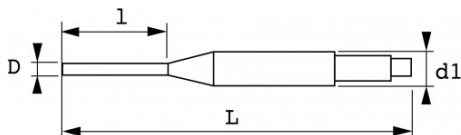

BESCHRIJVING

Pendrijver kort

Kort blad. Achthoekig romp, staaf met hoge weerstand. Gefosfateerde afwerking: geen risico op splinters.

NORMEN / RICHTLIJNEN

NF E71-211, DIN 6450C

SPECIFIEKE GEGEVENS

SAM Outillage

Omschrijving	PENDRIJVER KORT 1,9 MM
Handelsreferentie	7-C19A
L (mm)	120
Gewicht (g)	70
l (mm)	18
d (mm)	1.9
d1 (mm)	8
Garantie	O

Toegepaste garantie

O | Garantie SAM TOOL

Garantie zonder tijdsbeperking op de tools, bij gebruik in normale omstandigheden.