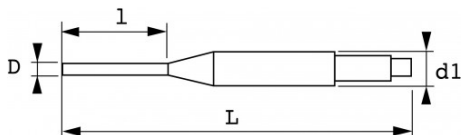

Omschrijving	PENDRIJVER KORT 2,4 MM
Handelsreferentie	7-C24A
L (mm)	120
Gewicht (g)	41
l (mm)	18
d (mm)	2.4
d1 (mm)	8
Garantie	O

**Toegepaste garantie**

**O | Garantie SAM TOOL**

Garantie zonder tijdsbeperking op de tools, bij gebruik in normale omstandigheden.