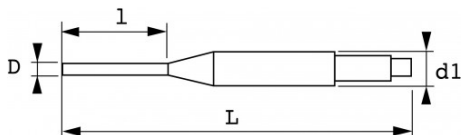

BESCHRIJVING

Pendrijver kort

Kort blad. Achthoekig romp, staaf met hoge weerstand. Gefosfateerde afwerking: geen risico op splinters.

NORMEN / RICHTLIJNEN

NF E71-211, DIN 6450C

SPECIFIEKE GEGEVENS

SAM Outillage

Omschrijving	PENDRIJVER KORT 2,9 MM
Handelsreferentie	7-C29A
L (mm)	126
Gewicht (g)	41
l (mm)	40
d (mm)	2.9
d1 (mm)	8
Garantie	O

Toegepaste garantie

O | Garantie SAM TOOL

Garantie zonder tijdsbeperking op de tools, bij gebruik in normale omstandigheden.