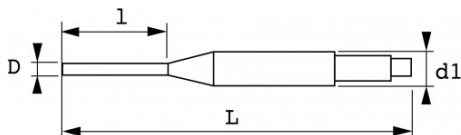

Omschrijving	PENDRIJVER KORT 3,4 MM
Handelsreferentie	7-C34A
L (mm)	126
Gewicht (g)	41
l (mm)	24
d (mm)	3.4
d1 (mm)	8
Garantie	O

**Toegepaste garantie**

**O | Garantie SAM TOOL**

Garantie zonder tijdsbeperking op de tools, bij gebruik in normale omstandigheden.