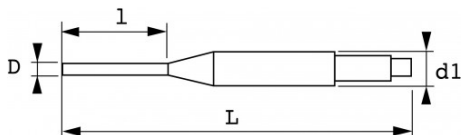

BESCHRIJVING

Pendrijver kort

Kort blad. Achthoekig romp, staaf met hoge weerstand. Gefosfateerde afwerking: geen risico op splinters.

NORMEN / RICHTLIJNEN

NF E71-211, DIN 6450C

SPECIFIEKE GEGEVENS

SAM Outillage

Omschrijving	PENDRIJVER KORT 3,9 MM
Handelsreferentie	7-C39A
L (mm)	132
Gewicht (g)	41
l (mm)	50
d (mm)	3.9
d1 (mm)	8
Garantie	O

Toegepaste garantie

O | Garantie SAM TOOL

Garantie zonder tijdsbeperking op de tools, bij gebruik in normale omstandigheden.