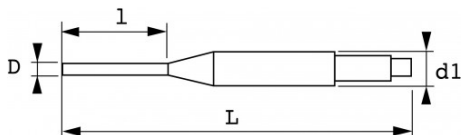

BESCHRIJVING

Pendrijver kort

Kort blad. Achthoekig romp, staaf met hoge weerstand. Gefosfateerde afwerking: geen risico op splinters.

NORMEN / RICHTLIJNEN

NF E71-211, DIN 6450C

SPECIFIEKE GEGEVENS

SAM Outillage

Omschrijving	PENDRIJVER KORT 4,9 MM
Handelsreferentie	7-C49A
L (mm)	138
Gewicht (g)	81
l (mm)	50
d (mm)	4.9
d1 (mm)	11
Garantie	O

Toegepaste garantie

O | Garantie SAM TOOL

Garantie zonder tijdsbeperking op de tools, bij gebruik in normale omstandigheden.