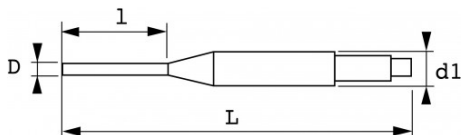

BESCHRIJVING

Pendrijver kort

Kort blad. Achthoekig romp, staaf met hoge weerstand. Gefosfateerde afwerking: geen risico op splinters.

NORMEN / RICHTLIJNEN

NF E71-211, DIN 6450C

SPECIFIEKE GEGEVENS

SAM Outillage

Omschrijving	PENDRIJVER KORT 5,9 MM
Handelsreferentie	7-C59A
L (mm)	144
Gewicht (g)	85
l (mm)	40
d (mm)	5.9
d1 (mm)	11
Garantie	O

Toegepaste garantie

O | Garantie SAM TOOL

Garantie zonder tijdsbeperking op de tools, bij gebruik in normale omstandigheden.