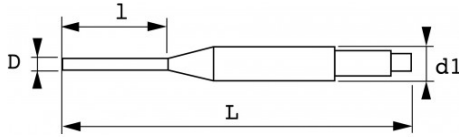

BESCHRIJVING

Pendrijver kort

Kort blad. Achthoekig romp, staaf met hoge weerstand. Gefosfateerde afwerking: geen risico op splinters.

NORMEN / RICHTLIJNEN

NF E71-211, DIN 6450C

SPECIFIEKE GEGEVENS

SAM Outillage

Omschrijving	PENDRIJVER KORT 6,9 MM
Handelsreferentie	7-C69A
L (mm)	150
Gewicht (g)	78
l (mm)	45
d (mm)	6.9
d1 (mm)	11
Garantie	O

Toegepaste garantie

O | Garantie SAM TOOL

Garantie zonder tijdsbeperking op de tools, bij gebruik in normale omstandigheden.