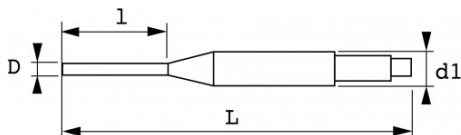

Pendrijver kort

Kort blad. Achthoekig romp, staaf met hoge weerstand. Gefosfateerde afwerking: geen risico op splinters.

NORMEN / RICHTLIJNEN

NF E71-211, DIN 6450C

SPECIFIEKE GEGEVENS

SAM Outillage

10 rue Camille de Rochetaillée
42000 Saint-Etienne - France

Omschrijving	PENDRIJVER KORT 8,9 MM
Handelsreferentie	7-C89A
L (mm)	152
Gewicht (g)	100
l (mm)	46
d (mm)	8.9
d1 (mm)	12
Garantie	O

Toegepaste garantie

O | Garantie SAM TOOL

Garantie zonder tijdsbeperking op de tools, bij gebruik in normale omstandigheden.