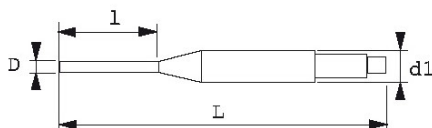

**SPECIFIEKE GEGEVENS**

Omschrijving	NAGELDRIJVER 2,5 MM
Handelsreferentie	7-F-25
L (mm)	125
Gewicht (g)	65
l (mm)	45
d (mm)	3.0
d1 (mm)	8
Garantie	O

**Toegepaste garantie**

**C | Verbruiksartikelen**

De producten van deze categorie worden niet geruild; hiervoor geldt normale slijtage.