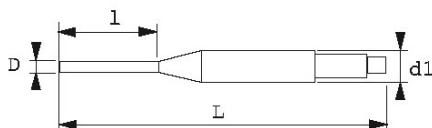

BESCHRIJVING

Drevel

Om de pinnen los te maken voordat je de pin punch gebruikt. Achthoekig en mobobloc lichaam. Bovenwerk met hoge weerstand. Gefosfateerde afwerking: geen risico op splinters.

NORMEN / RICHTLIJNEN

SPECIFIEKE GEGEVENS

| | |
|-------------------|---------------------|
| Omschrijving | NAGELDRIJVER 4,5 MM |
| Handelsreferentie | 7-F-45 |
| L (mm) | 150 |
| Gewicht (g) | 67 |
| l (mm) | 55 |
| d (mm) | 5.0 |
| d1 (mm) | 11 |
| Garantie | O |