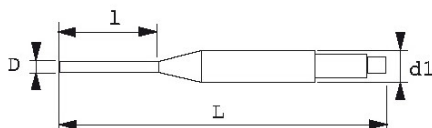

**SPECIFIEKE GEGEVENS**

Omschrijving	NAGELDRIJVER 6,5 MM
Handelsreferentie	7-F-65
L (mm)	170
Gewicht (g)	117
l (mm)	65
d (mm)	7.0
d1 (mm)	11
Garantie	O

**Toegepaste garantie**

**C | Verbruiksartikelen**

De producten van deze categorie worden niet geruild; hiervoor geldt normale slijtage.