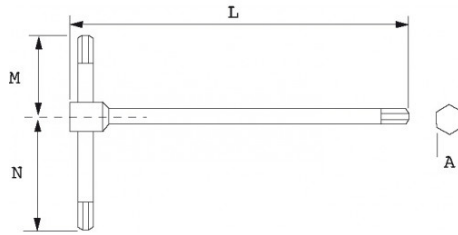

Handelsreferentie	Gewicht (kg)	Omschrijving	Garantie
72157PE2 (niet in de handel)	0.1		C
72157PE3 (niet in de handel)	0.17		C

Toegepaste garantie

C | Verbruiksartikelen

De producten van deze categorie worden niet geruild; hiervoor geldt normale slijtage.

[>> Meer info](#)

SAM Outillage

10 rue Camille de Rochetaillée
42000 Saint-Etienne - France

RCS Saint-Etienne B 338 002 231 | SAS au capital de 8 189 583 €

<https://www.sam-outillage.nl/>

Niet-contractuele foto's en teksten. Niet op de openbare weg gooien. Document gegenereerd op 2024-04-30 19:30:32