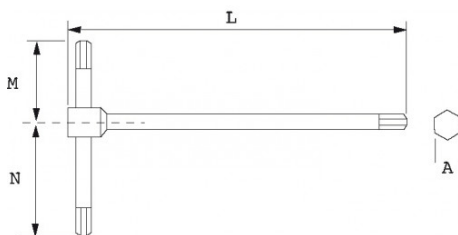

Omschrijving	
Handelsreferentie	72157PE3
Gewicht (kg)	0.17
Omschrijving	
Garantie	C

Toegepaste garantie

C | Verbruiksartikelen

De producten van deze categorie worden niet geruild; hiervoor geldt normale slijtage.

[>> Meer info](#)

SAM Outillage

10 rue Camille de Rochetaillée
42000 Saint-Etienne - France

RCS Saint-Etienne B 338 002 231 | SAS au capital de 8 189 583 €

<https://www.sam-outillage.nl/>

Niet-contractuele foto's en teksten. Niet op de openbare weg gooien. Document gegenereerd op 2024-05-01 05:46:24