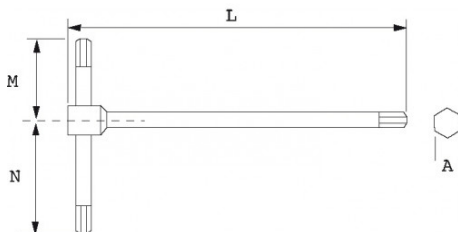

SPECIFIEKE GEGEVENS

Handelsreferentie	Gewicht (g)	Garantie
72157S6	90	O
72157S8	190	O

Toegepaste garantie

O | Garantie SAM TOOL

Garantie zonder tijdsbeperking op de tools, bij gebruik in normale omstandigheden.

[>> Meer info](#)

SAM Outillage

10 rue Camille de Rochetaillée
42000 Saint-Etienne - France

RCS Saint-Etienne B 338 002 231 | SAS au capital de 8 189 583 €

<https://www.sam-outillage.nl/>

Niet-contractuele foto's en teksten. Niet op de openbare weg gooien. Document gegenereerd op 2024-05-03 14:56:58