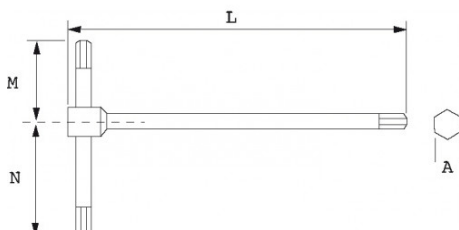

Niet-contractuele foto's en teksten. Niet op de openbare weg gooien. Document gegenereerd op 2024-05-03 15:57:32

BESCHRIJVING

T-sleutel schroevendraaier sleuf

3 uiteinden 6-kant met dezelfde afmetingen per sleutel.

SPECIFIEKE GEGEVENS

Omschrijving	SCHROEFSLEUTEL IN 'T' PLAT VAN 6 MM
Handelsreferentie	72157S6
Gewicht (g)	90
Garantie	O

Toegepaste garantie

O | Garantie SAM TOOL

Garantie zonder tijdsbeperking op de tools, bij gebruik in normale omstandigheden.