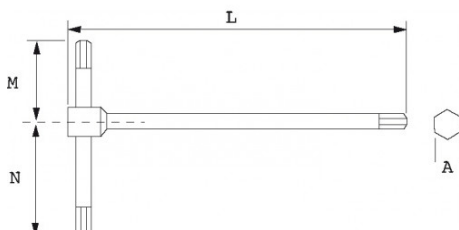

## SPECIFIEKE GEGEVENS

Omschrijving	SCHROEFSLEUTEL IN 'T' PLAT VAN 8 MM
Handelsreferentie	72157S8
Gewicht (g)	190
Garantie	O