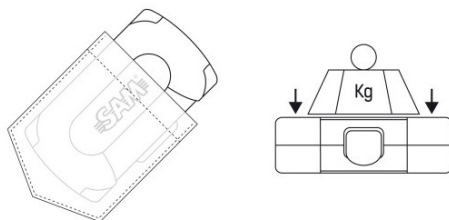

SPECIFIEKE GEGEVENS

Omschrijving	KOFFERTJE POCKET LIGHT 39 DOPPEN EN ACCESSOIRES
Handelsreferentie	73-R39
Gewicht (kg)	0.93
Omhuysel	Koffertje
Aantal stuks	39
Garantie	Niet betrokken

Toegepaste garantie

O | Garantie SAM TOOL

Garantie zonder tijdsbeperking op de tools, bij gebruik in normale omstandigheden.

>> [Meer info](#)

Samenstelling

x 11

Dop - 6 kant 1/4" - mm

R-...Douilles_1/4_MM

Ref : 5 - 5,5 - 6 - 7 - 8 - 9 - 10 - 11 - 12 - 13 - 14 mm

SAM Outillage

10 rue Camille de Rochetaillée
42000 Saint-Etienne - France

RCS Saint-Etienne B 338 002 231 | SAS au capital de 8 189 583 €

<https://www.sam-outillage.nl/>