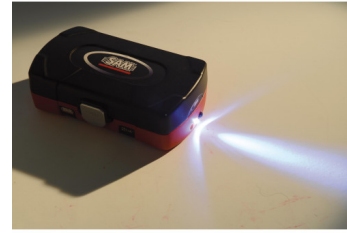

Niet-contractuele foto's en teksten. Niet op de openbare weg gooien. Document gegenereerd op 2024-05-01 02:37:26

BESCHRIJVING

Koffertje doppen en accessoires - POCKET LIGHT 1/4

COMPACT: Gemakkelijk te transporteren in uw zak of gereedschapskist. Afmetingen koffertje: 148x89,5x46,7 mm
STEVIIG: Bestand tegen de op de werkplaats gebruikte oplosmiddelen en tegen schokken
GEBRUIK: Het koffertje wordt geleverd met steun voor riemhouder. Gemakkelijk te reinigen
INGENIEUS: Ingebouwde ledlamp (oplaadbare batterij + lader). Bereik 10 m

Compact koffertje met geïntegreerd led-verlichtingssysteem. Totale afmetingen van het koffertje: 148 x 89,5 x 46,7 mm. Gechromeerde afwerking, gepolijste en glanzend. Sluiting met metalen knop.

NORMEN / RICHTLIJNEN