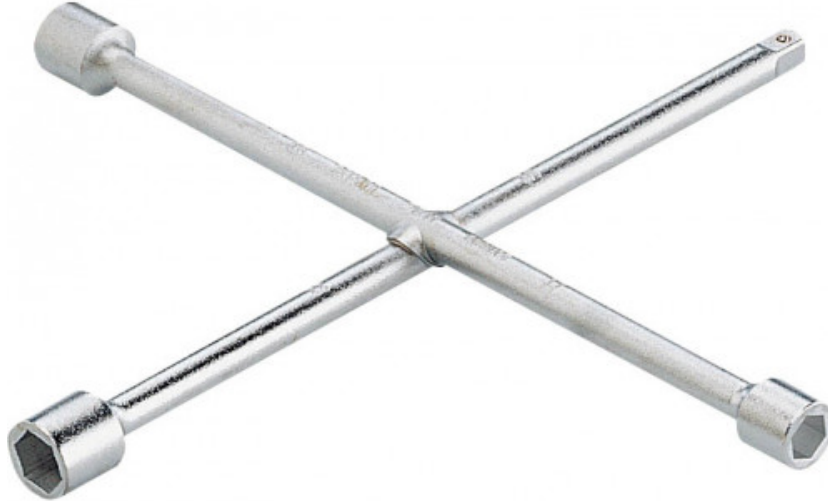

### SAM Outillage

10 rue Camille de Rochetaillée  
42000 Saint-Etienne - France

RCS Saint-Etienne B 338 002 231 | SAS au capital de 8 189 583 €

<https://www.sam-outillage.nl/>

Niet-contractuele foto's en teksten. Niet op de openbare weg gooien. Document gegenereerd op 2024-04-23 23:13:03

### Kruissleutel

Gesmeed in staal met chroom-vanadium.