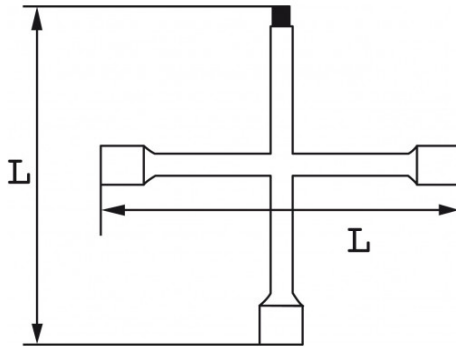

Omschrijving	KRUISSLEUTEL LICHT VOERTUIG
Handelsreferentie	76-1T
L (mm)	400
Gewicht (kg)	1.67
A (mm)	17 19 22
Toewijzing	LV
Vierkant "	1/2"
Garantie	O

**Toegepaste garantie**

**O | Garantie SAM TOOL**

Garantie zonder tijdsbeperking op de tools, bij gebruik in normale omstandigheden.