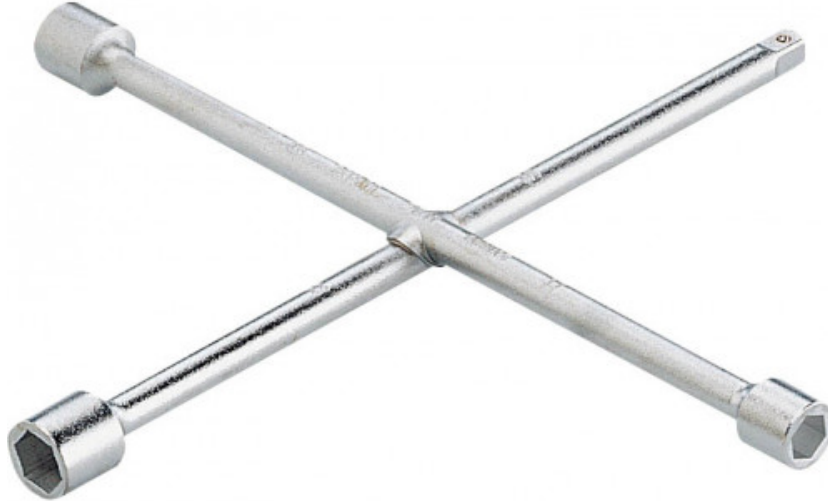

Kruissleutel

76-2L

76-...

SAM Outillage

10 rue Camille de Rochetaillée
42000 Saint-Etienne - France

RCS Saint-Etienne B 338 002 231 | SAS au capital de 8 189 583 €

<https://www.sam-outillage.nl/>

Niet-contractuele foto's en teksten. Niet op de openbare weg gooien. Document gegenereerd op 2024-04-23 19:43:37

BESCHRIJVING

Kruissleutel

Gesmeed in staal met chroom-vanadium.

NORMEN / RICHTLIJNEN

NF ISO 691, DIN 3319

SPECIFIEKE GEGEVENS

SAM Outillage

10 rue Camille de Rochetaillée
42000 Saint-Etienne - France

Omschrijving	KRUISSLEUTEL BRDRIJFSWAGEN
Handelsreferentie	76-2L
L (mm)	700
Gewicht (kg)	4.72
A (mm)	23 26 29 32
Toewijzing	LV
Vierkant "	1/2"
Garantie	O

Toegepaste garantie

O | Garantie SAM TOOL

Garantie zonder tijdsbeperking op de tools, bij gebruik in normale omstandigheden.