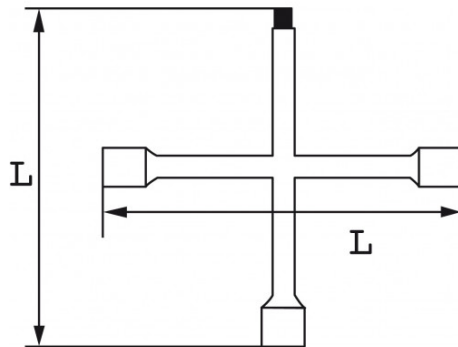

BESCHRIJVING

Kruissleutel

Gesmeed in staal met chroom-vanadium.

NORMEN / RICHTLIJNEN

NF ISO 691, DIN 3319

SPECIFIEKE GEGEVENS

SAM Outillage

10 rue Camille de Rochetaillée
42000 Saint-Etienne - France

Omschrijving	KRUISSLEUTEL BRDRIJFSWAGEN
Handelsreferentie	76-2L
L (mm)	700
Gewicht (kg)	4.72
A (mm)	23 26 29 32
Toewijzing	LV
Vierkant "	1/2"
Garantie	O

Toegepaste garantie

O | Garantie SAM TOOL

Garantie zonder tijdsbeperking op de tools, bij gebruik in normale omstandigheden.