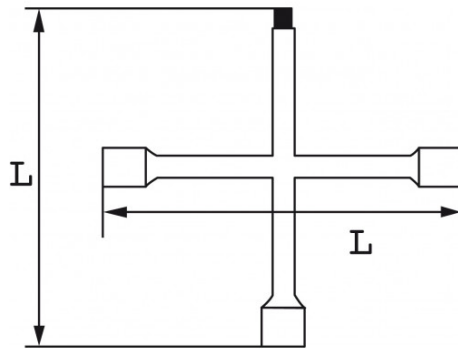

Omschrijving	KRUISSLEUTEL ZWAAR VOERTUIG
Handelsreferentie	76-3L
L (mm)	700
Gewicht (kg)	4.3
A (mm)	24 27 30
Toewijzing	ZV
Vierkant "	3/4"
Garantie	O

**Toegepaste garantie**

**O | Garantie SAM TOOL**

Garantie zonder tijdsbeperking op de tools, bij gebruik in normale omstandigheden.